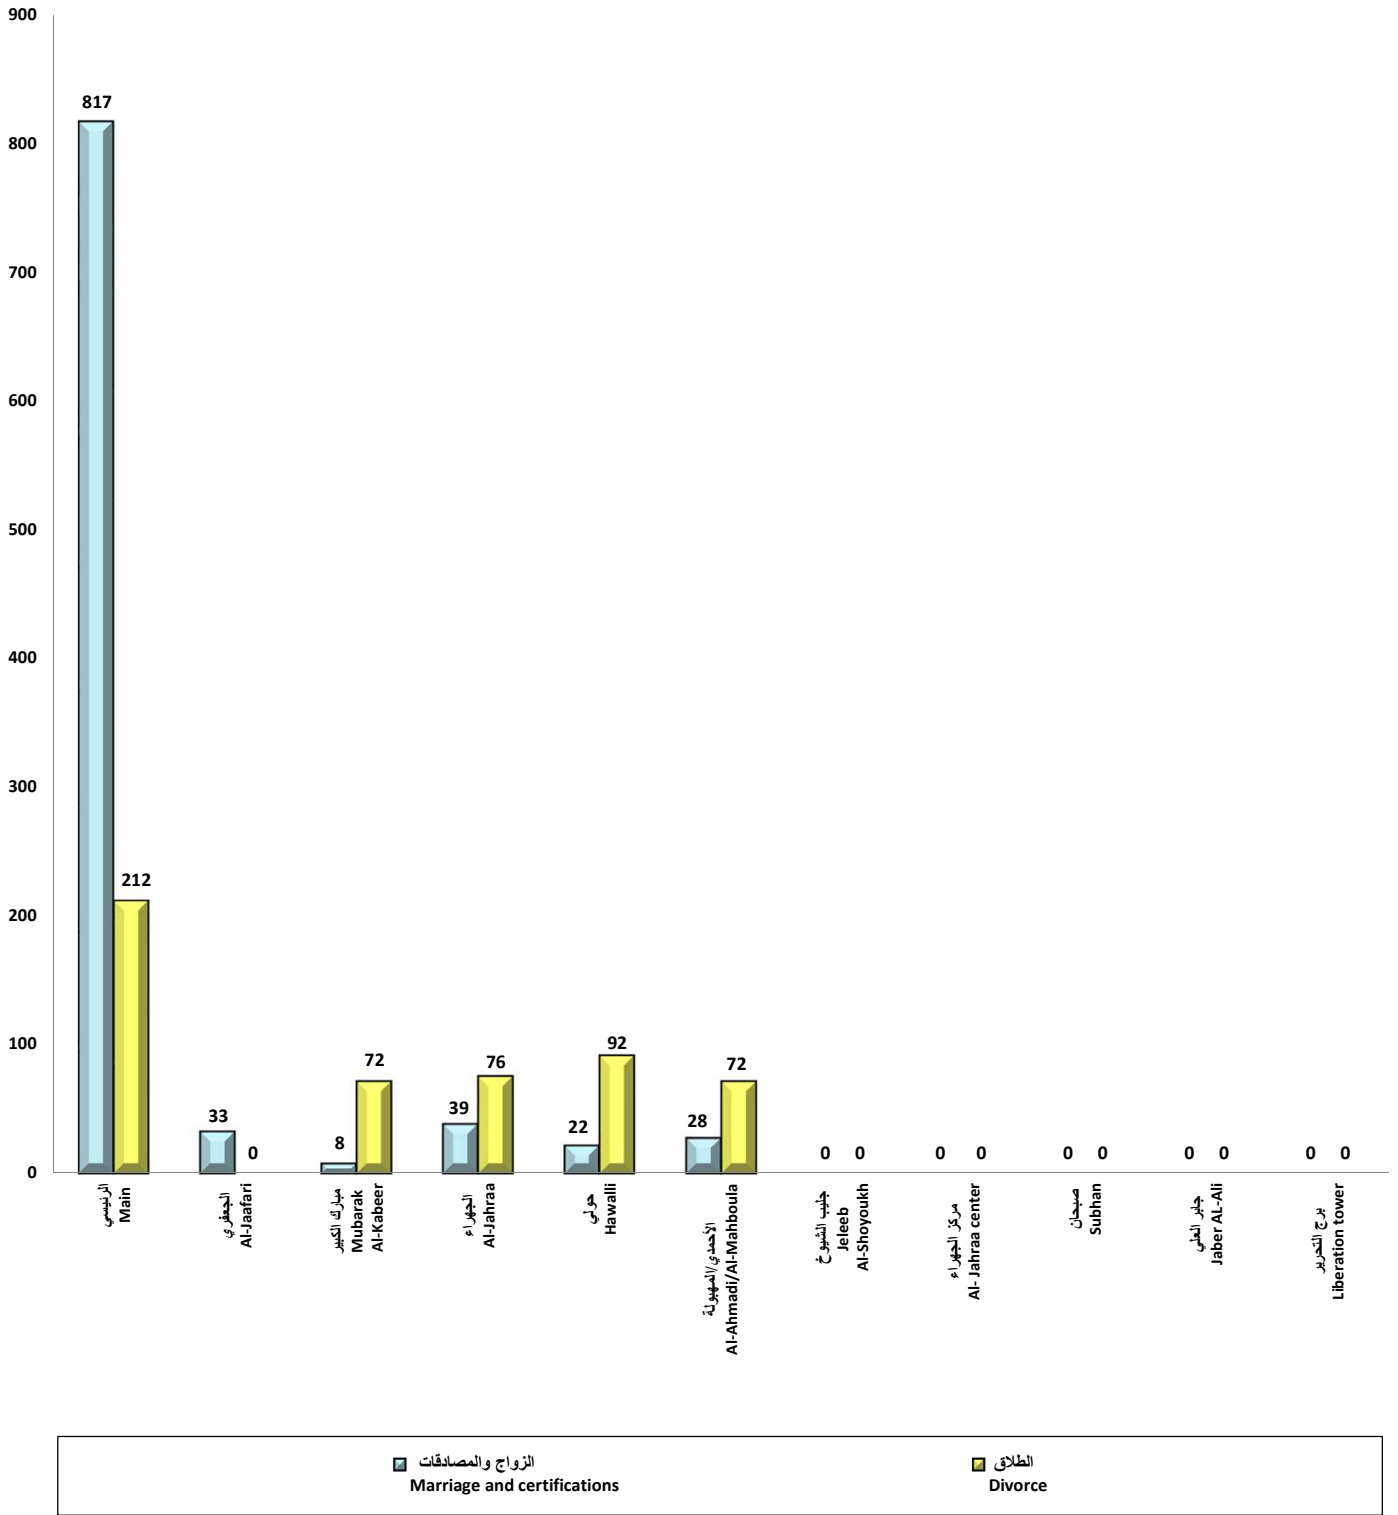

شكل (1) عدد حالات الزواج والمصداقات والطلاق الموثقة حسب جهة التوثيق خلال شهر مايو 2019م

Chart (1) Number of cases for marriage, certifications and divorce that authenticated by the authentication side during May 2019

Dependant / table (1) Legal authentications department transaction by control , section , type of transaction and authentication side during May 2019.

تابع / جدول (1) أعمال إدارة التوثيق الشرعية حسب المراقبة والقسم ونوع المعاملة وجهة التوثيق خلال شهر مايو 2019م.

B - Statistical archives : (extract , amend) :

ب - احصائية المحفوظات : (استخراج ، تعديل) :

الأحمدي/المهولة Al-Ahmadi/ Al-Mahboula		الجهراء Al-Jahraa		مبارك الكبير Mubarak Al-Kabeer		الرئيسي Main		جهة التوثيق Authentication side	القسم Section	المراقبة Control	
تعديل Amend	استخراج Extract	تعديل Amend	استخراج Extract	تعديل Amend	استخراج Extract	تعديل Amend	استخراج Extract				نوع المعاملة Type of transaction
7	14	12	40	1	4	520	1167	الزواج بأنواعه All types of marriage	المحفوظات Archives	المحفوظات Archives	
1	11	3	38		2	57	574	الطلاق بأنواعه All types of divorce			
	14		2		3	49	360	حصر الورثة بأنواعه All types of determinations of heirs			
						35	37	الوصية بأنواعها All types of wills			
						44	39	الوقف بأنواعه All types of waqf			
		2	2					إشهار الإسلام Embracing Islam			
8	39	17	82	1	9	705	2177	الإجمالي Total			

Dependant / table (1) Legal authentications department transaction by control , section , type of transaction and authentication side during May 2019.

تابع / جدول (1) أعمال إدارة التوثيق الشرعية حسب المراقبة والقسم ونوع المعاملة وجهة التوثيق خلال شهر مايو 2019م.

C - Official announcement :

ج - الإعلانات الرسمية :

الإجمالي Total	الأحمدي/المهولة Al-Ahmadi/ Al-Mahboula	الجهراء Al-Jahraa	مبارك الكبير Mubarak Al-Kabeer	مجمع محاكم الرقعي Al-Requai courts complex		جهة التوثيق Authentication side	القسم Section	المراقبة Control
				الجعفري Al-Jafaari	الرئيسي Main			
17				9	8	وصية بالثلث، وصية على قصر، وصية بالثلث وعلى قصر Third portion estate will, will on minors, third portion estate and will on minors	الوصايا والأوقاف Wills and waqf	الإعلانات الرسمية Official announcement
5				5		انتقال وصية Devolution of will		
1					1	إلغاء وصية Revocation of will		
7					7	إعلام وقف Declaration of waqf		
1					1	إلغاء وقف Revocation of waqf		
0						إنتقال وقف Alienation of waqf		
0						وصية بموجب حكم محكمة Will according to court judgment		
31	0	0	0	14	17	الإجمالي Total		
110	39	10	17	44		حصر وراثته في الكشف Determination of heirs in detection	المواريث Inheritance	
302	82	42	32	146		قسام شرعي حسب طلبات الأفراد Legal distribution certificate upon the requests of persons		
0						قسام شرعي حسب طلبات الجهات الرسمية Legal distribution certificate upon the requests of official agencies		
412	121	52	49	190	0	الإجمالي Total