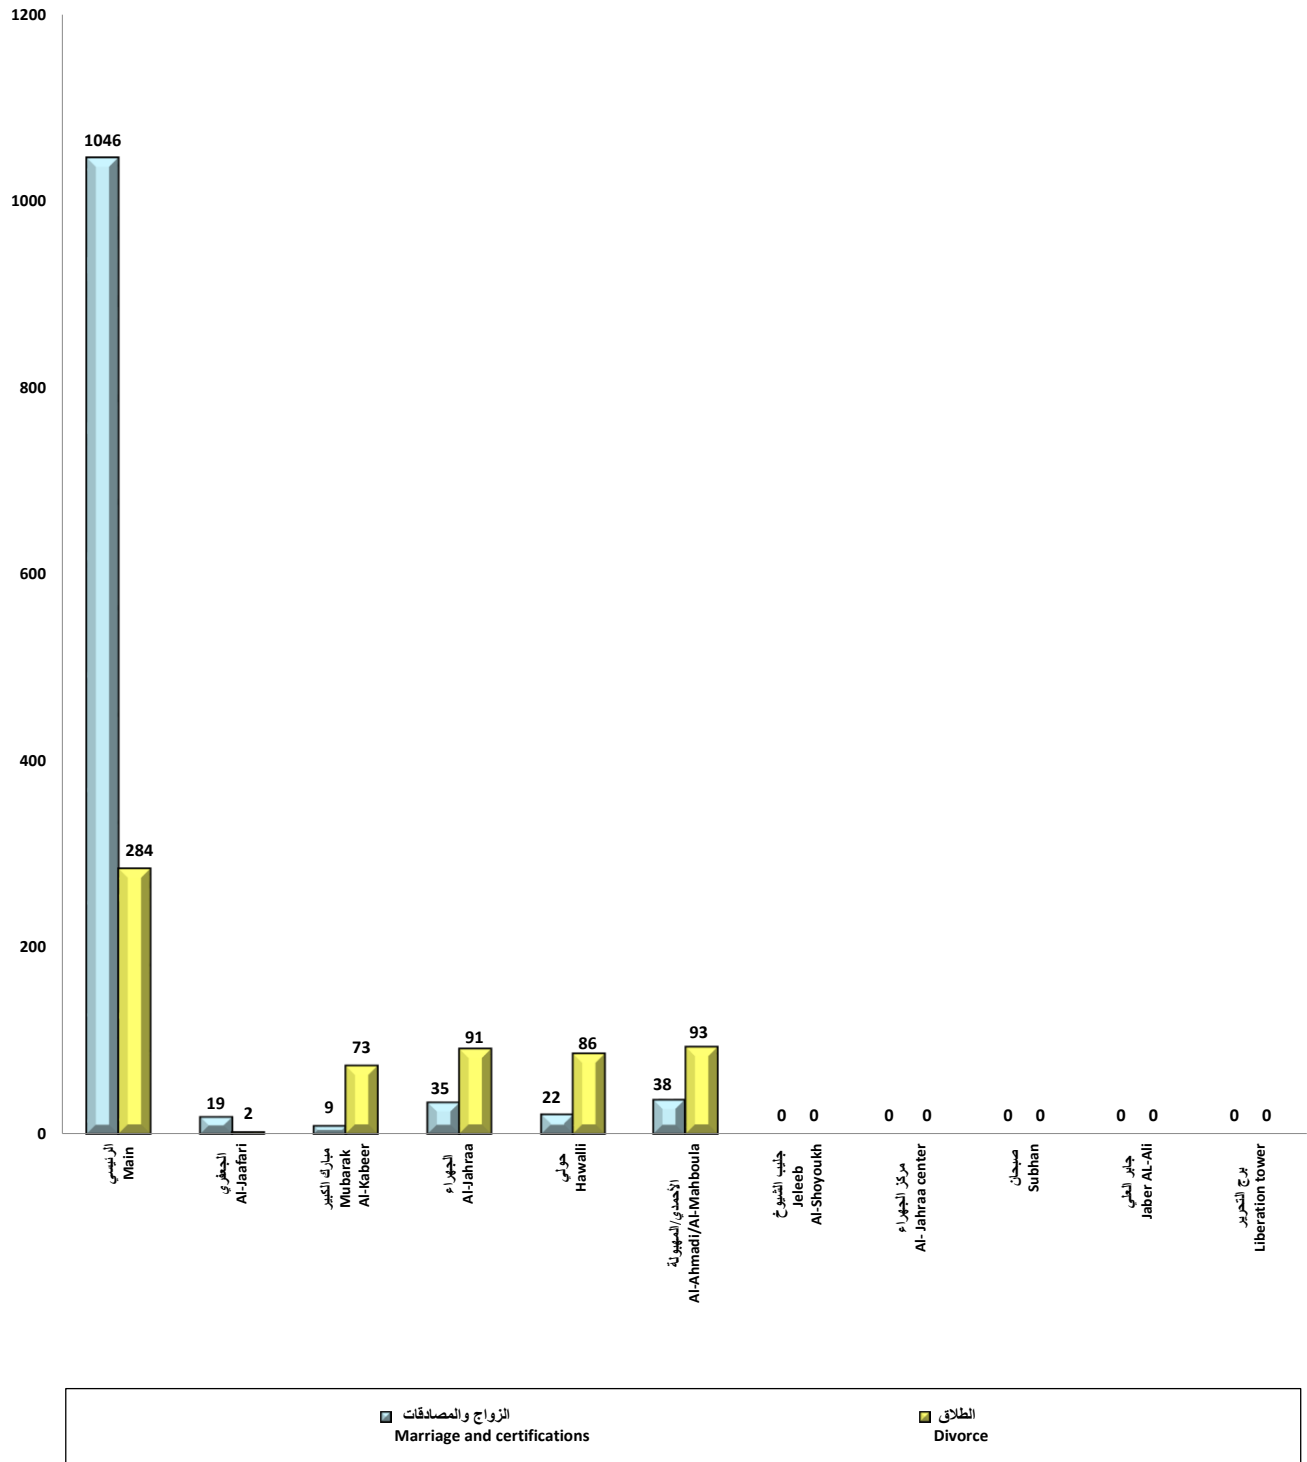

شكل (1) عدد حالات الزواج والمصداقات والطلاق الموثقة حسب جهة التوثيق خلال شهر يونيو 2019م
Chart (1) Number of cases for marriage, certifications and divorce that authenticated by the authentication side during June 2019

Dependant / table (1) Legal authentications department transaction by control, section, type of transaction and authentication side during June 2019.

تابع / جدول (1) أعمال إدارة التوثيق الشرعية حسب المراقبة والقسم ونوع المعاملة وجهة التوثيق خلال شهر يونيو 2019م.

B - Statistical archives : (extract , amend) :

ب - احصائية المحفوظات : (استخراج ، تعديل) :

الأحمدي/المهيوالة Al-Ahmadi/ Al-Mahboula		الجهراء Al-Jahraa		مبارك الكبير Mubarak Al-Kabeer		الرئيسي Main		جهة التوثيق Authentication side	نوع المعاملة Type of transaction	القسم Section	المراقبة Control
تعديل Amend	استخراج Extract	تعديل Amend	استخراج Extract	تعديل Amend	استخراج Extract	تعديل Amend	استخراج Extract				
15	30	3	39	3	6	602	1165	الزواج بأنواعه All types of marriage	المحفوظات Archives	المحفوظات Archives	
	25	1	46		2	52	450	الطلاق بأنواعه All types of divorce			
3	25				6	57	420	حصر الوراثة بأنواعه All types of determinations of heirs			
						57	35	الوصية بأنواعها All types of wills			
						43	33	الوقف بأنواعه All types of waqf			
								إشهار الإسلام Embracing Islam			
18	80	4	85	3	14	811	2103	الإجمالي Total			

Dependant / table (1) Legal authentications department transaction by control, section, type of transaction and authentication side during June 2019.

تابع / جدول (1) أعمال إدارة التوثيق الشرعية حسب المراقبة والقسم ونوع المعاملة وجهة التوثيق خلال شهر يونيو 2019م.

C - Official announcement :

ج - الإعلانات الرسمية :

الإجمالي Total	الأحمدي/المهيوالة Al-Ahmadi/ Al-Mahboula	الجهراء Al-Jahraa	مبارك الكبير Mubarak Al-Kabeer	مجمع محاكم الرقعي Al-Requai courts complex		جهة التوثيق Authentication side	نوع المعاملة Type of transaction	القسم Section	المراقبة Control
				الجعفري Al-Jafaari	الرئيسي Main				
11				4	7	وصية بالثلث، وصية على قصر، وصية بالثلث وعلى قصر Third portion estate will, will on minors, third portion estate and will on minors	الوصايا والأوقاف Wills and waqf	الإعلانات الرسمية Official announcement	
1				1		انتقال وصية Devolution of will			
0						إلغاء وصية Revocation of will			
3					3	إعلام وقف Declaration of waqf			
0						إلغاء وقف Revocation of waqf			
0						انتقال وقف Alienation of waqf			
0						وصية بموجب حكم محكمة Will according to court judgment			
15	0	0	0	5	10	الإجمالي Total			
374	75	22	13	58	206	حصر وراثة في الكشف Determination of heirs in detection	المواريث Inheritance		
1010	146	80	44	112	628	قسام شرعي حسب طلبات الأفراد Legal distribution certificate upon the requests of persons			
63					63	قسام شرعي حسب طلبات الجهات الرسمية Legal distribution certificate upon the requests of official agencies			
1447	221	102	57	170	897	الإجمالي Total